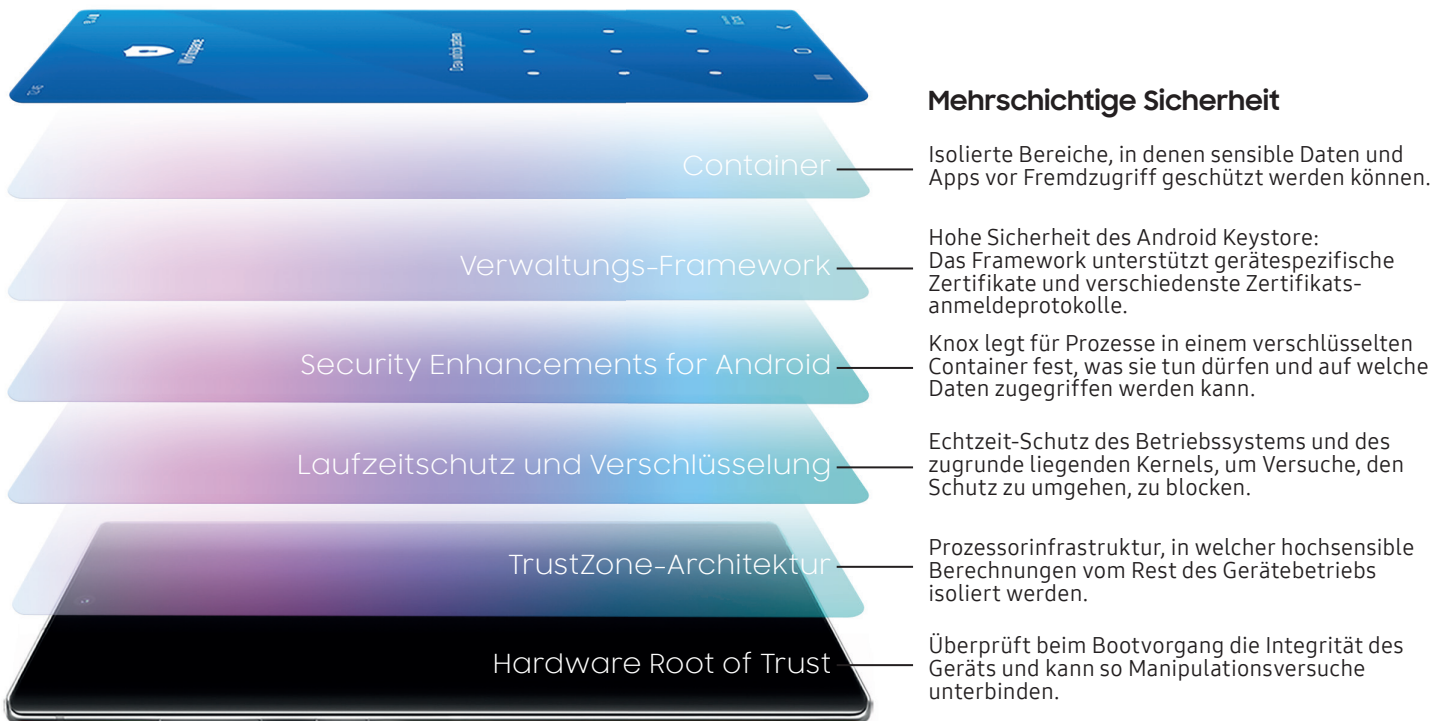

**Shield Case**  
Light Gray, Dark Violet

**Galaxy Watch6  
Classic**  
Black, Silver

Zusätzliches Angebot\*

6 Monate kostenlos OneDrive 100 GB

# Langfristig gesichert mit Samsung Knox

Damit du auch in Zukunft sorgenlos online sein kannst: Wir bieten dir ein Gesamtpaket aus leistungsstarker Hardware und smarterer Software durch Samsung Knox: dein Schutzschild vor Malware und Fremdzugriffen. Alle deine vertraulichen und sensiblen Daten bleiben sicher, egal wo du online gehst.